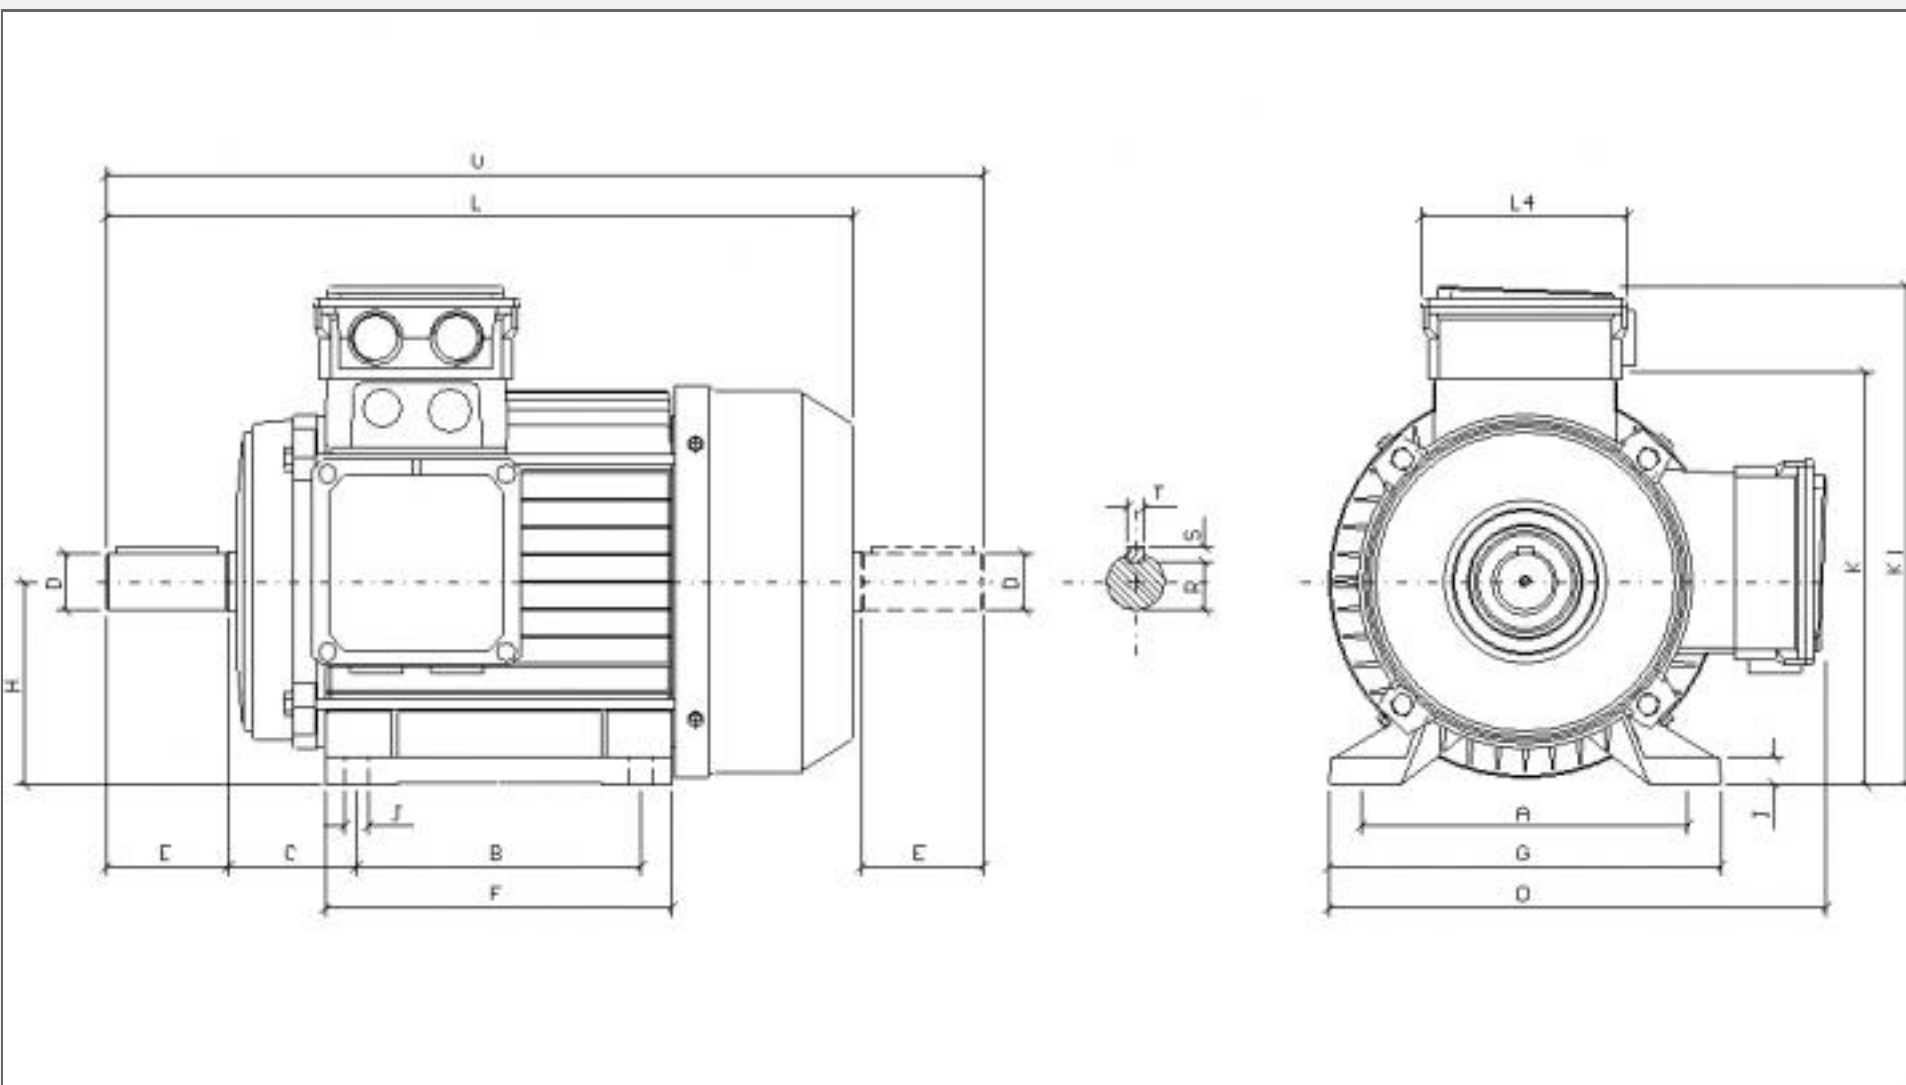

MOTORVERT > AUTOVENTILATI > STANDARD

TIPO	N63L4/I
Poli	4
KW	0,24
HP	0,330
R.P.M. a 100 Hz	0 - 3000
Cos f	0,59
Rendimento %	71
In a V 400 (A)	0,85
Peso Forma B3 (Kg)	4,50

A	B	C	D	E	F	G	H	I	J
100	80	40	11	23	100	120	63	7	7
K	K1	L	L4	O	R	S	T	V	
129	167	208	87	-	8,5	4	4	237	